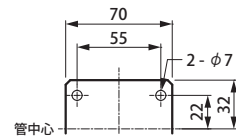

BN-2301A

大容量ねじ込みシリーズ

■型式表示

BN-2301A - 8

配管口径
8 : Rc1/4
10 : Rc3/8
15 : Rc1/2

■寸法図

ブラケット部の寸法

※ ブラケットは別売です。
型式 : BN-2301A - 口径A - ヨウーブラケット