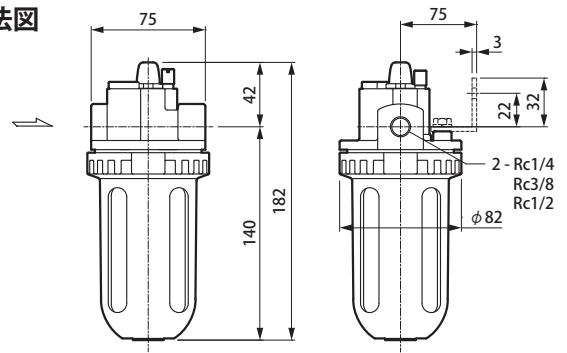

BN-2301A

大容量ねじ込みシリーズ

■型式表示

BN-2301A - 8

配管口径
8 : Rc1/4
10 : Rc3/8
15 : Rc1/2

■寸法図

ブラケット部の寸法

※ ブラケットは別売です。
型式 : BN-2301A - 口径A - ヨウーブラケット