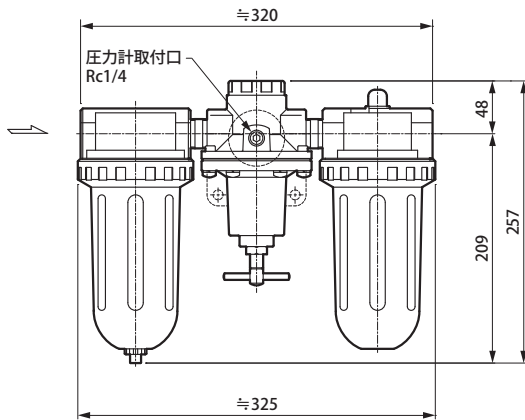

BN-2501

大容量ねじ込みシリーズ

型式表示

BN-2501 **DM** - **20**

ドレン排出	配管口径
無記号：マニュアルドレン DM：オートドレン	20：Rc3/4 25：Rc1

※ 圧力計・ブラケットは別売です。
 型式：BN-PG50-10K
 型式：BN-2501-**口径**A-ヨウブラケット
 型式：BN-2501DM-**口径**A-ヨウブラケット

寸法図

ブラケット部の寸法

流量特性

●20A

●25A