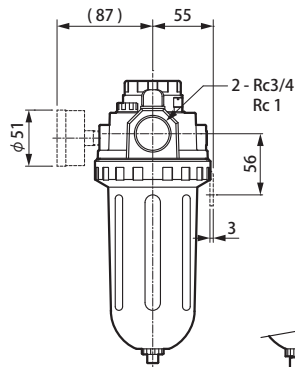

BN-2501

大容量ねじ込みシリーズ

型式表示

BN-2501 **DM** - **20**

ドレン排出	配管口径
無記号：マニュアルドレン DM：オートドレン	20：Rc3/4 25：Rc1

※ 圧力計・ブラケットは別売です。
 型式：BN-PG50-10K
 型式：BN-2501-**口径**A-ヨウブラケット
 型式：BN-2501DM-**口径**A-ヨウブラケット

寸法図

ブラケット部の寸法

流量特性

●20A

●25A