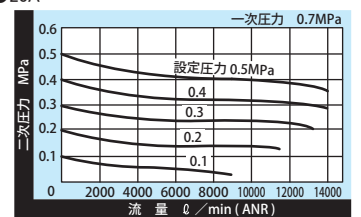

BN-2501

大容量ねじ込みシリーズ

型式表示

BN-2501 **DM** - **20**

ドレン排出	配管口径
無記号：マニュアルドレン DM：オートドレン	20：Rc3/4 25：Rc1

※ 圧力計・ブラケットは別売です。
 型式：BN-PG50-10K
 型式：BN-2501-**口径**A-ヨウブラケット
 型式：BN-2501DM-**口径**A-ヨウブラケット

寸法図

ブラケット部の寸法

流量特性

●20A

●25A