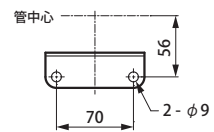

BN-2501

大容量ねじ込みシリーズ

型式表示

BN-2501 **DM** - **20**

ドレン排出	配管口径
無記号：マニュアルドレン DM：オートドレン	20：Rc3/4 25：Rc1

※ 圧力計・ブラケットは別売です。
 型式：BN-PG50-10K
 型式：BN-2501-**口径**A-ヨウブラケット
 型式：BN-2501DM-**口径**A-ヨウブラケット

寸法図

ブラケット部の寸法

流量特性

●20A

●25A