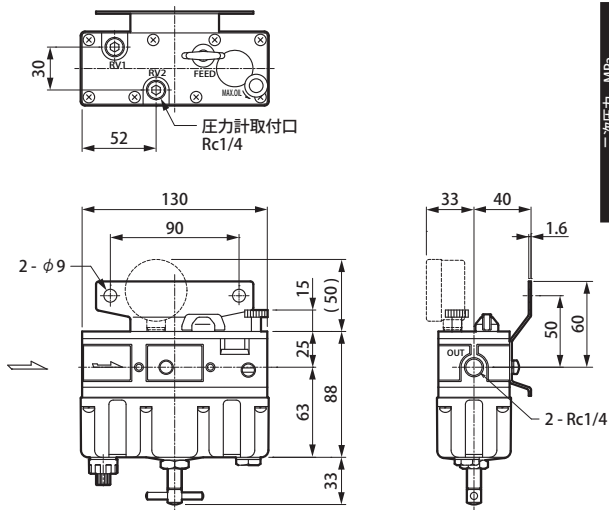

## ■型式表示

※ 圧力計は別売です。  
型式: BN-PG40A-10K

## ■寸法図