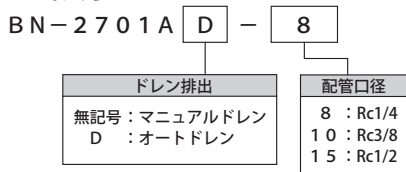

BN-2701A

大容量ねじ込みシリーズ

■型式表示

※ ブラケットは別売です。
 型式: BN-2701A-**(口径)**A-ヨウーブラケット
 型式: BN-2701AD-**(口径)**A-ヨウーブラケット

■寸法図